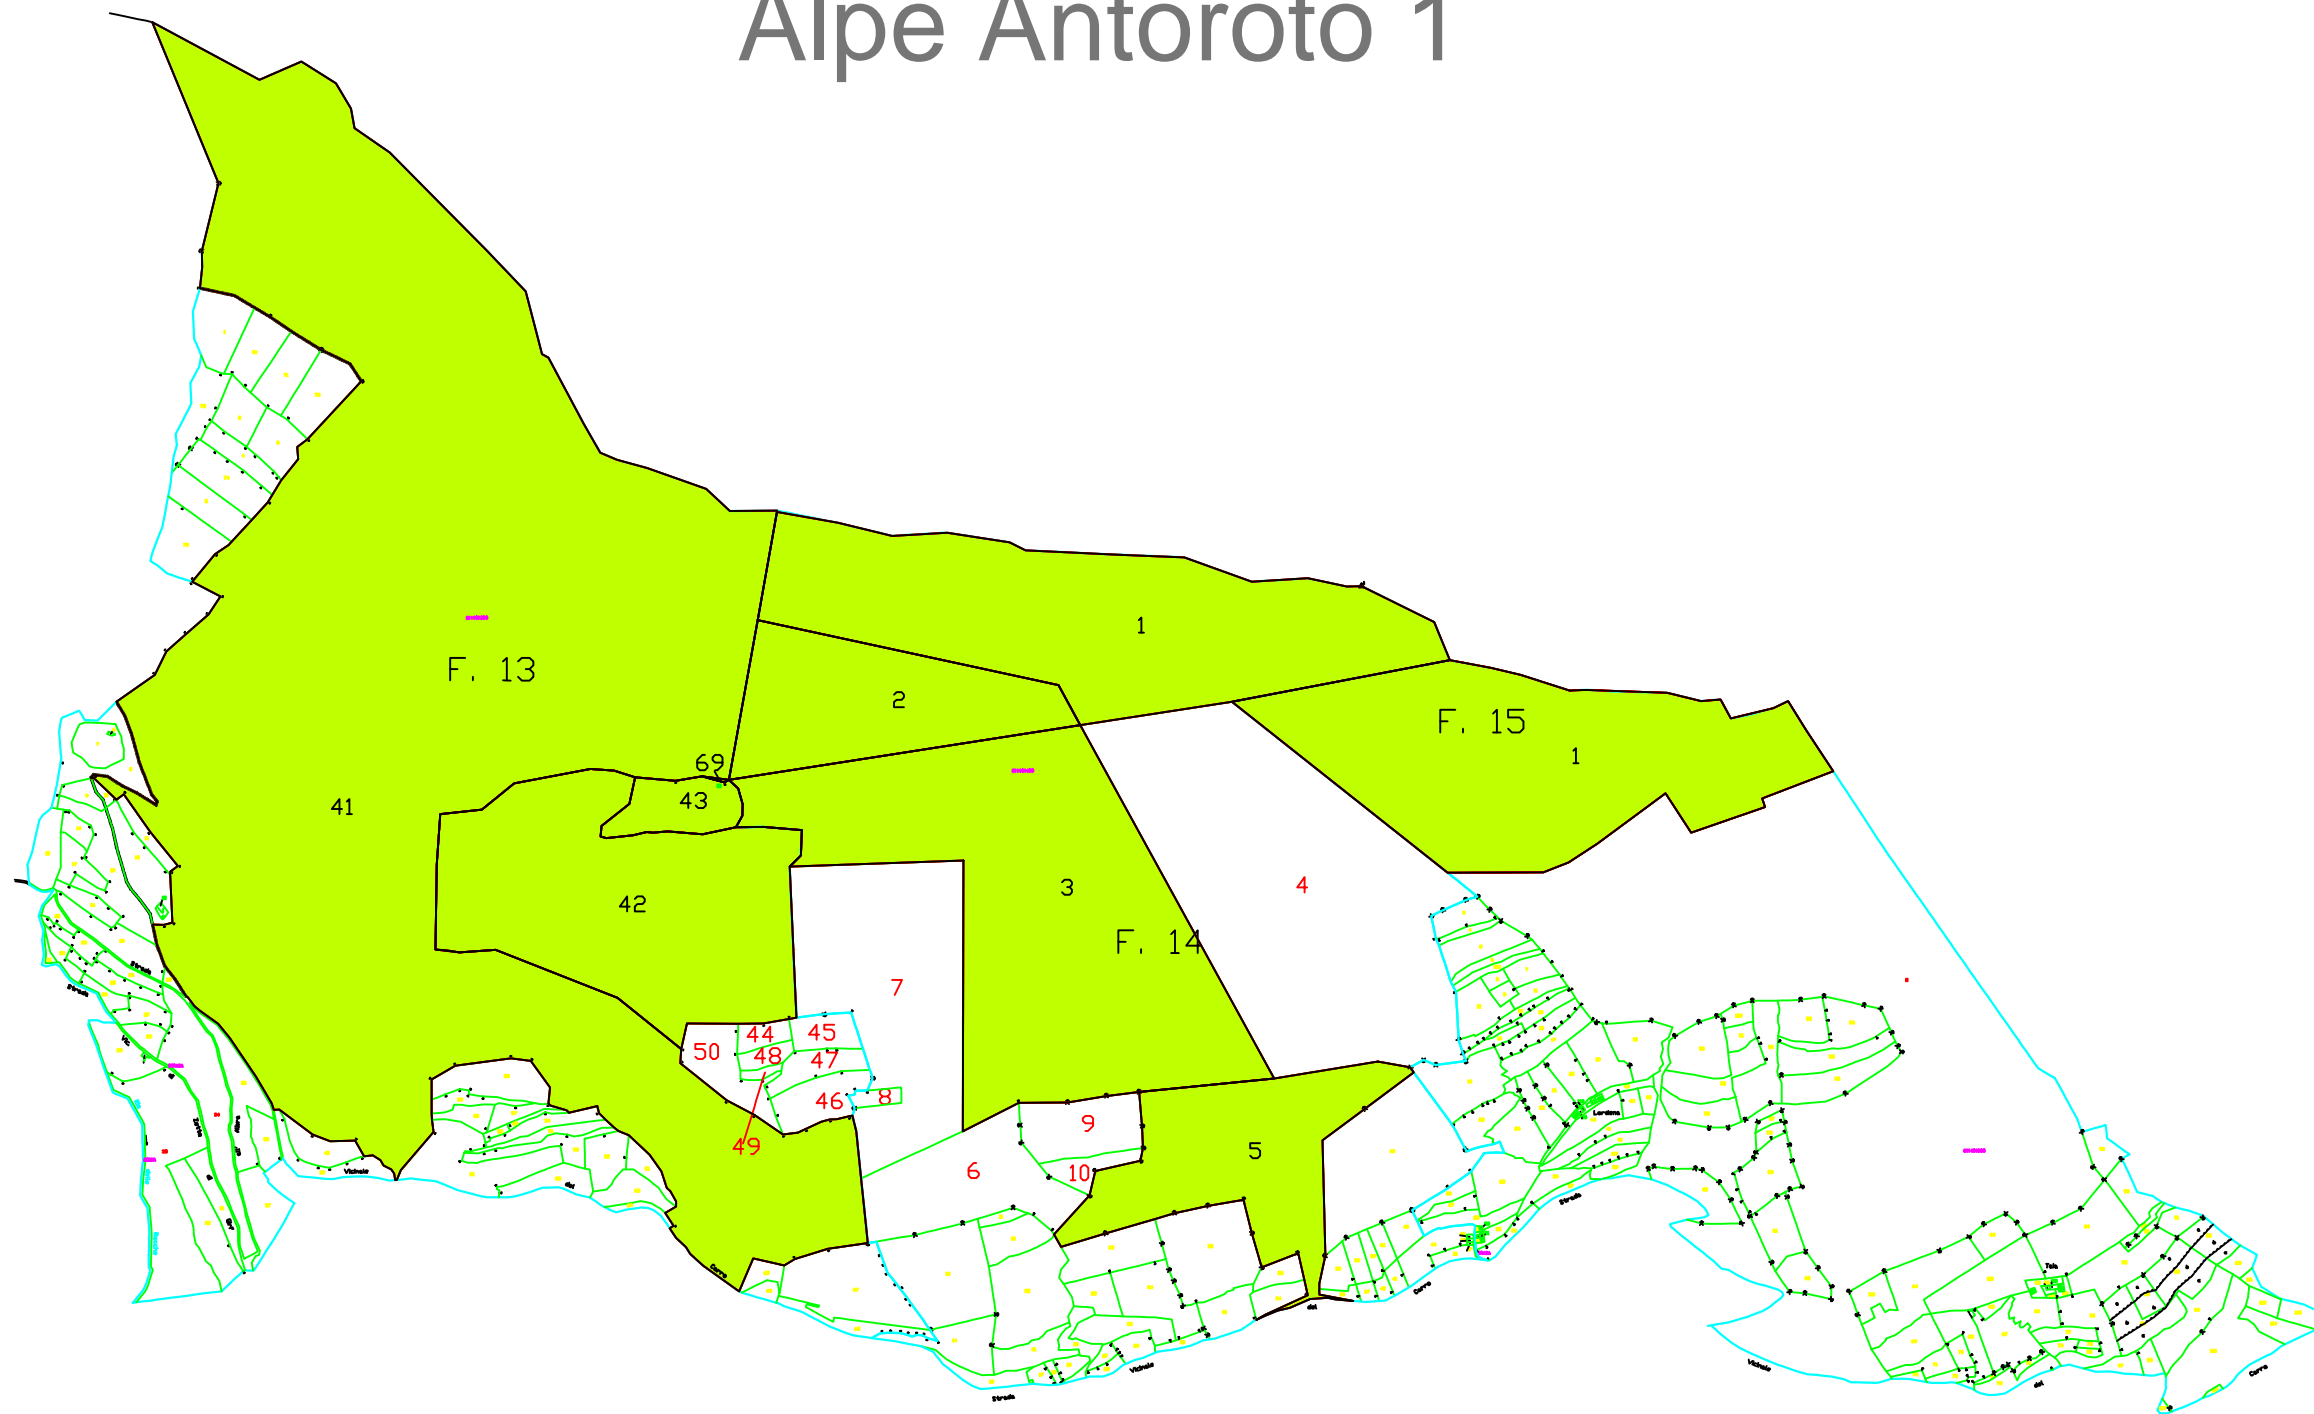

Alpe Antoroto 1

Scala 1 : 10.000